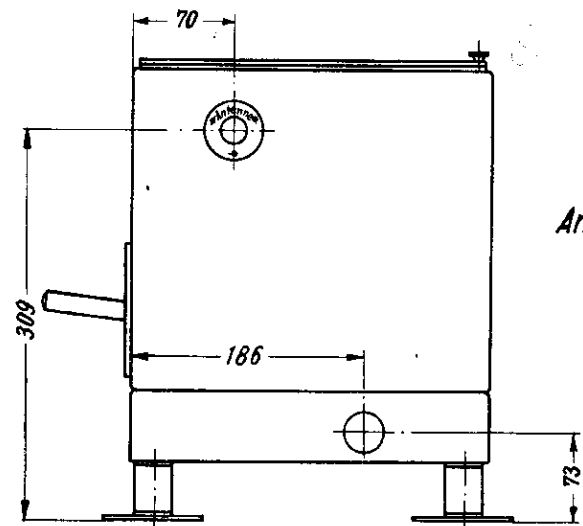

← A

Ansicht in Richtung A

Maße verbindlich  
Bild unverbindlich  
Gewicht ca. 4,4 kg

Maßskizze  
für 150 Watt Kurzwellensender Type S 22975  
nach Sk 604 882